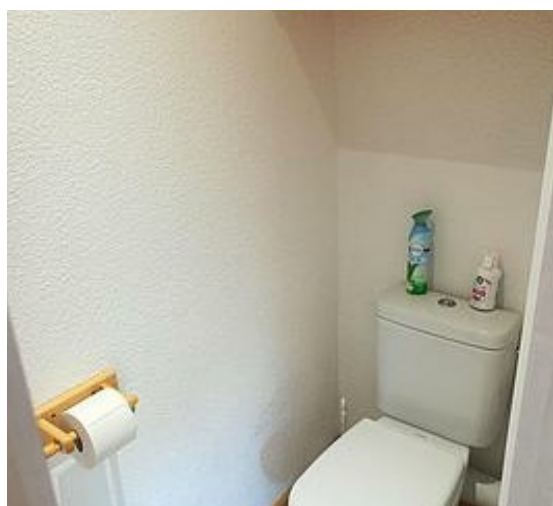

### Séjour

1 lit simple 90 cm 1 lit gigogne 90 cm, Télévision écran plat

### Chambre

1 lit double 140 cm

### Salle de bains

Lavabo, douche, sèche serviettes, sèche cheveux

WC séparé

## Pièces et équipements

|                                     |   |  |
|-------------------------------------|---|--|
| <i>Chambres</i>                     | Chambre(s): 1<br>Lit(s): 4                        | dont lit(s) 1 pers.: 2<br>dont lit(s) 2 pers.: 1 |
| <i>Salle de bains / Salle d'eau</i> | Salle de bains avec douche<br>Sèche cheveux       | Salle de bains privée<br>Sèche serviettes        |
|                                     | Salle(s) de bains (avec baignoire): 1             |  |
| <i>WC</i>                           | WC: 1<br>WC indépendants                          | WC privés  |
| <i>Cuisine</i>                      | Cuisine<br>Four<br>Lave vaisselle                 | Four à micro ondes<br>Réfrigérateur              |
| <i>Autres pièces</i>                | Balcon  |  |
| <i>Media</i>                        | Câble / satellite                                 | Télévision                                       |
| <i>Autres équipements</i>           |   |  |
| <i>Chauffage / AC</i>               | Chauffage   |  |
| <i>Exterieur</i>                    | Local pour matériel de sport                      |  |
| <i>Divers</i>                       | Bouilloire<br>Grille-pain<br>Cafetière électrique |  |